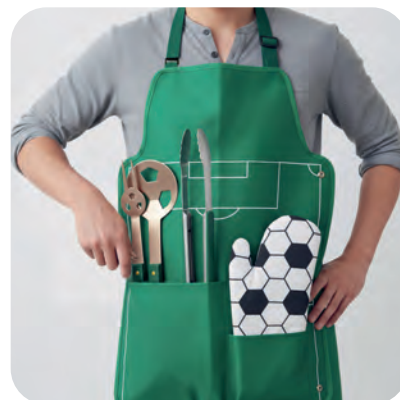

Destapador con imán con diseño de balón de soccer.

KELA

HO 031

MT Plástico/Metal **M** 5 x 10.5 cm **E** 1000 pzas **MI** 4 x 2 cm **TI** Serigrafía, Tampografía

Destapador con imán.

SUNDAY

HO 177

MT Poliéster / Acero Inoxidable **M** 60.5 X 46 cm **E** 24 pzas **MI** 15 X 6 cm **TI** Serigrafía y Tampografía.