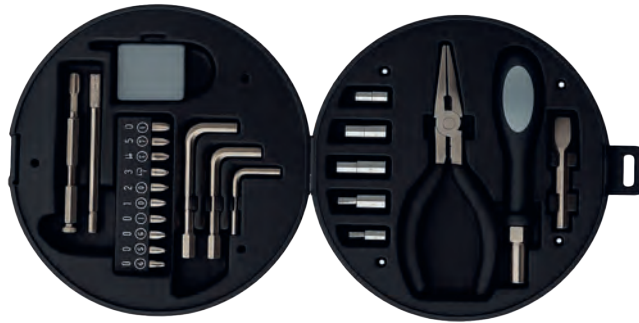

Parasol panorámico plegable de poliéster para auto con impresión de balón y funda para guardar.

PASCAL MX 023

MT ABS/Acero Inoxidable **M** 5 x 16 cm **E** 24 pzas **MI** 4 x 4 cm **TI** Serigrafía-Tampografía