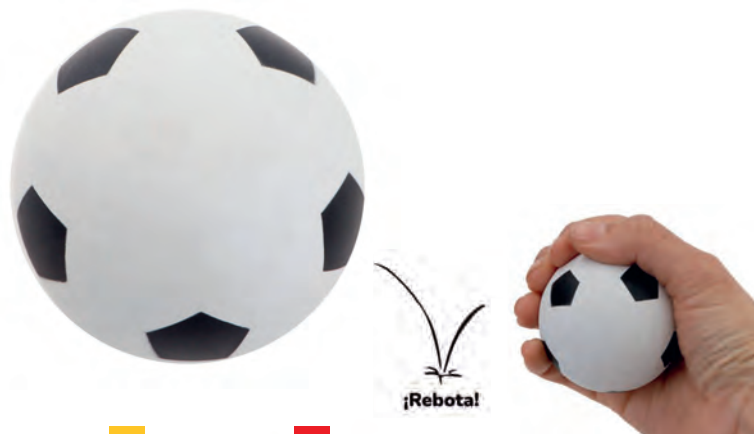

CORNER

TL 044

MT Plástico **M** 6 x 6 cm **E** 240 pzas **MI** 3 x 3 cm **TI** Tampografía

Mini pelota de fútbol con acabado rubber.