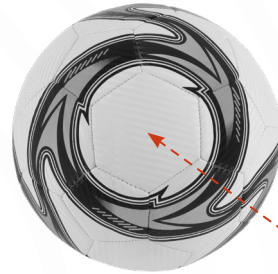

DISPONIBLE EN COLOR
BLANCO C/NEGRO

SOC 350

BALÓN SPORT

- EVA
- No. 5
- Tampografía | 5 x 5 cm

Balón fútbol soccer con 32 gajos. Cámara winding bladder. Peso 400 a 450 gr. Cosido a máquina. 3 Capas. Nivel máximo de presión 6-8 psi. Grosor EVA 2.6 mm.

DISPONIBLE EN COLOR

A MX N R

B

- EVA
- No. 5
- Tampografía | 5 x 5 cm

Balón fútbol soccer con 32 gajos. Cámara winding bladder. Peso 400 a 450 gr. Cosido a máquina. 3 Capas. Nivel máximo de presión 6-8 psi. Grosor EVA 2.6 mm.