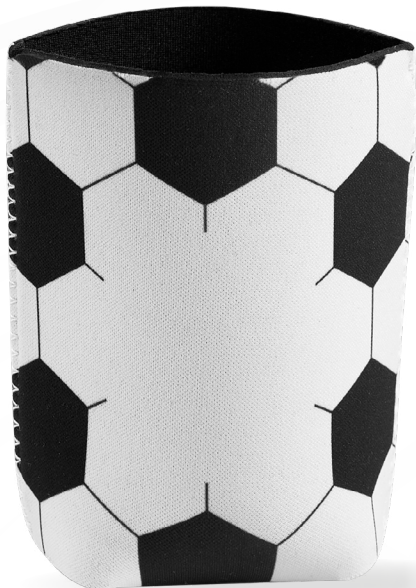

DISPONIBLE EN COLOR
BLANCO C/NEGRO

SOC 424

DESTAPADOR METÁLICO SOCCER

B

Destapador metálico circular con grabado de balón. Cuenta con imán en la parte posterior para colocarlo fácilmente en superficies metálicas. **Ideal para cualquier evento.**

- Metal
- 6.7 cm Diámetro
- Láser / Serigrafía
3 x 1.8 cm

DISPONIBLE EN COLOR
PLATA

- Neopreno
- 10 x 12 cm Plegada / 7.2 x 10 x 7.2 cm con Lata
- 355 ml
- Serigrafía | 4 x 4 cm

Porta latas de neopreno con diseño de balón de fútbol soccer. Ayuda a mantener la temperatura de tus bebidas por más tiempo. Flexible y ligero.