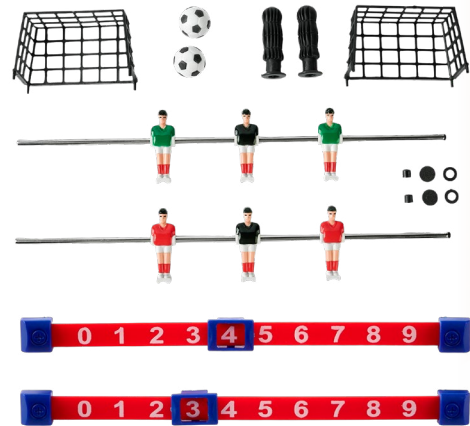

- Madera / Metal / Plástico
- 40 x 22 x 7 cm
- ▲ Serigrafía | 20 x 3 cm

Portátil con diseño clásico. Fabricado con estructura en madera y acabados en plástico. Incluye barras metálicas con mangos ergonómicos, jugadores en dos equipos, marcador manual para llevar la puntuación y dos balones. **Ideal para reuniones, fiestas y diversión en cualquier lugar.** Incluye caja Individual.

DISPONIBLE EN COLOR
MÉXICO