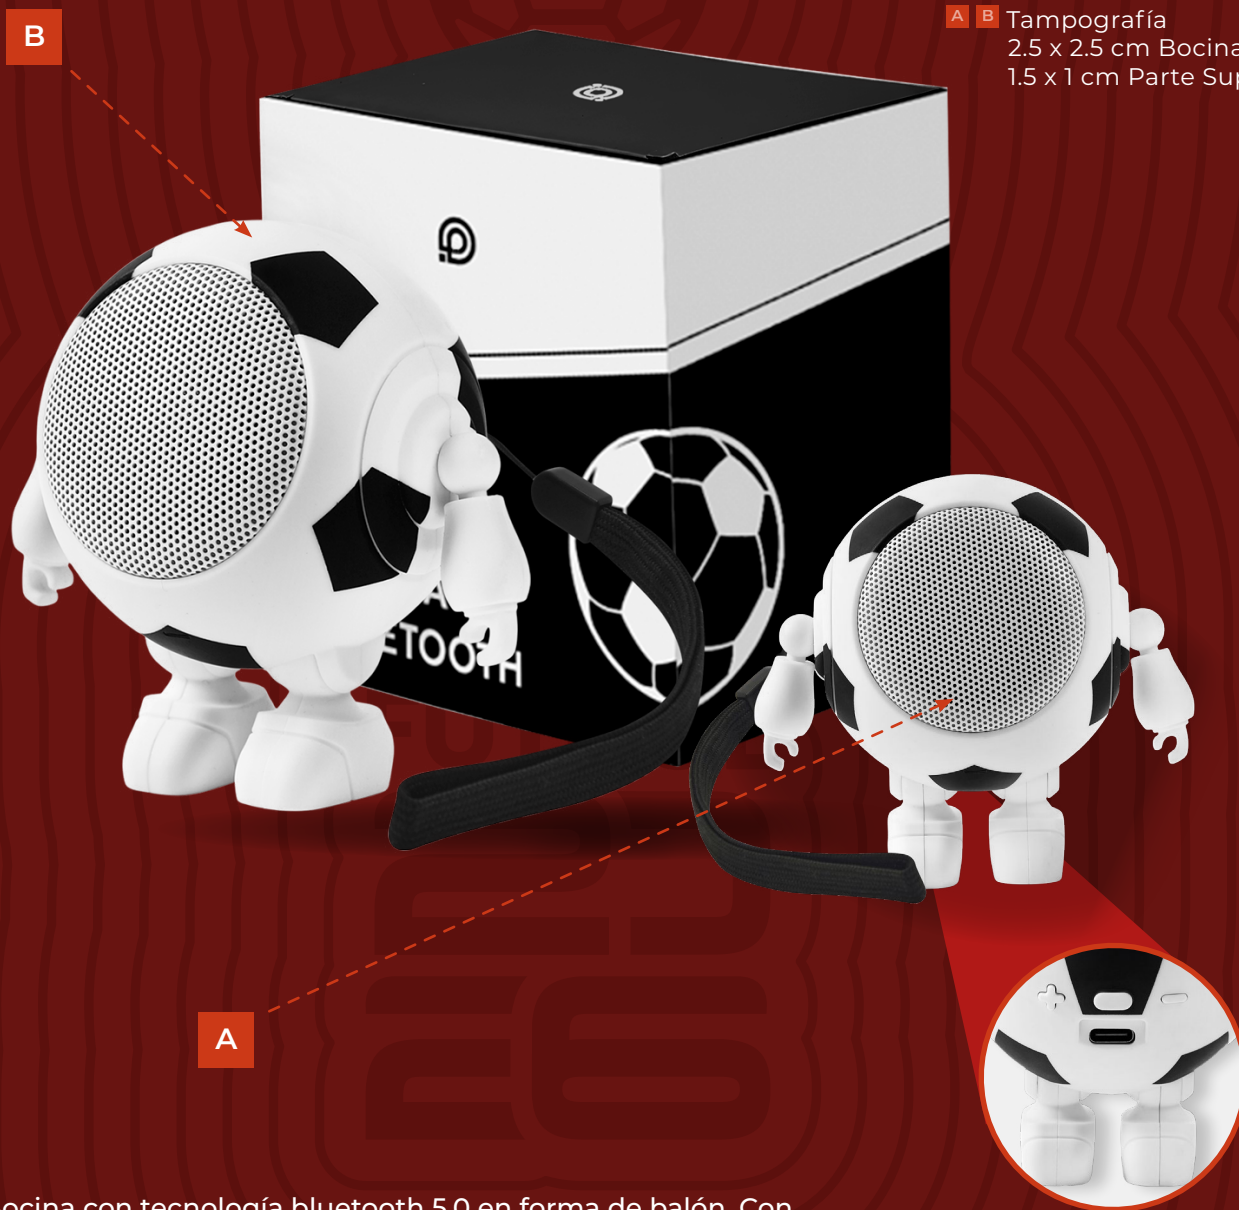

- Plástico
- 9 x 8.2 x 6.2 cm
- A ■ Tampografía
2.5 x 2.5 cm Bocina
1.5 x 1 cm Parte Superior

Bocina con tecnología bluetooth 5.0 en forma de balón. Con potencia de 3 W y batería recargable de 1,000 mAh, disfruta hasta 8 horas de música sin interrupciones. Su alcance inalámbrico de 10 metros te da libertad de movimiento, mientras que sus botones multifunción en la parte trasera facilitan el control. Incluye asa para transportarla fácilmente y llevar la celebración del fútbol a donde quiera que vayas.